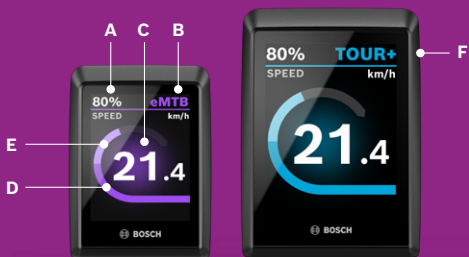

# Kiox 300 a Kiox 500 v kostce

Kiox 300  
2,0palcový displej

Kiox 500  
2,8palcový displej

- A Stav nabití akumulátoru
- B Jízdní režim
- C Aktuální rychlost
- D Výkon motoru
- E Vlastní výkon
- F Integrovaný bzučák (pouze Kiox 500)

## Inteligentní displeje pro vaše trasy

Kiox 300 a Kiox 500 jsou displeje pro Chytrý Systém.

Lze je intuitivně ovládat pomocí řídicí jednotky a jsou ideální pro sportovní dobrodružství a náročné trasy.