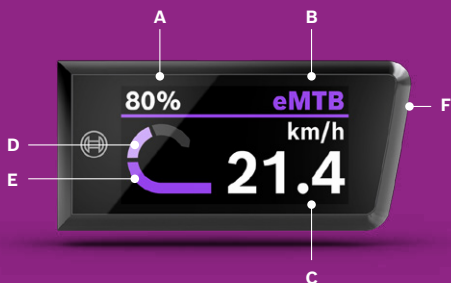

eBike Systems

Purion 400 v kostce

A Stav nabití akumulátoru

B Jízdní režim

C Aktuální rychlost

D Vlastní výkon

E Výkon motoru

F Integrovaný bzučák